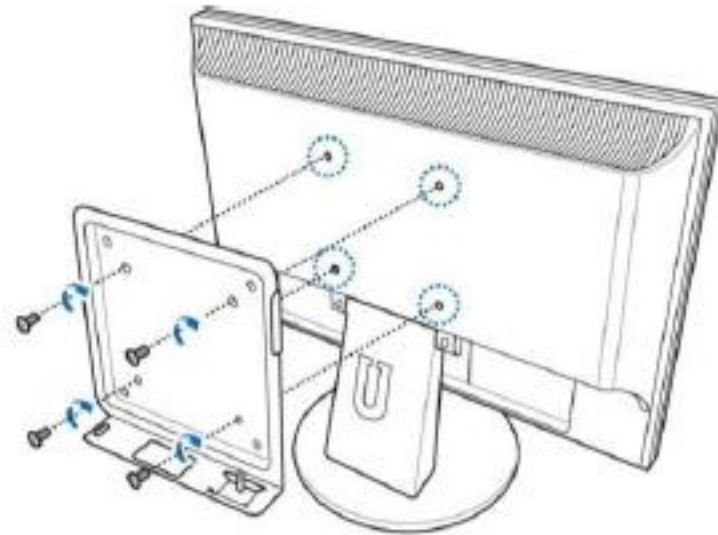

قابلیت اتصال به پشت مانیتور