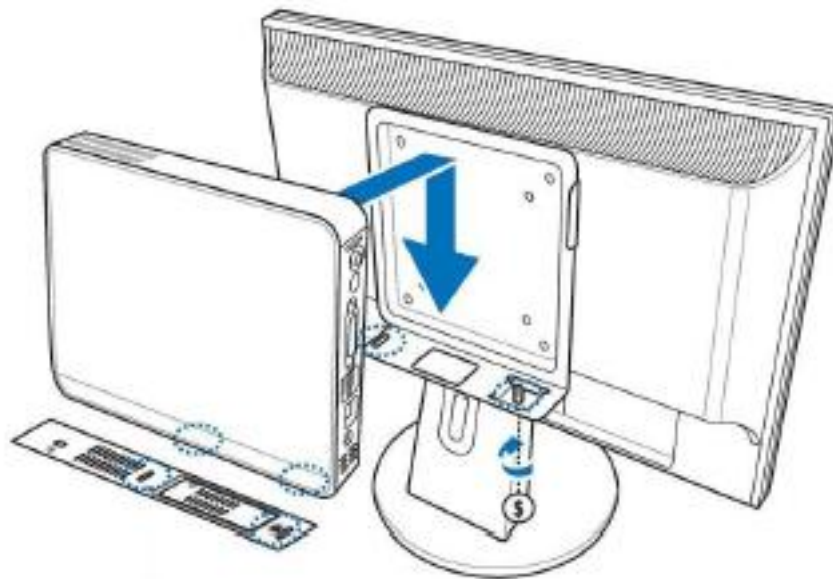

قابلیت اتصال به پشت مانیتور