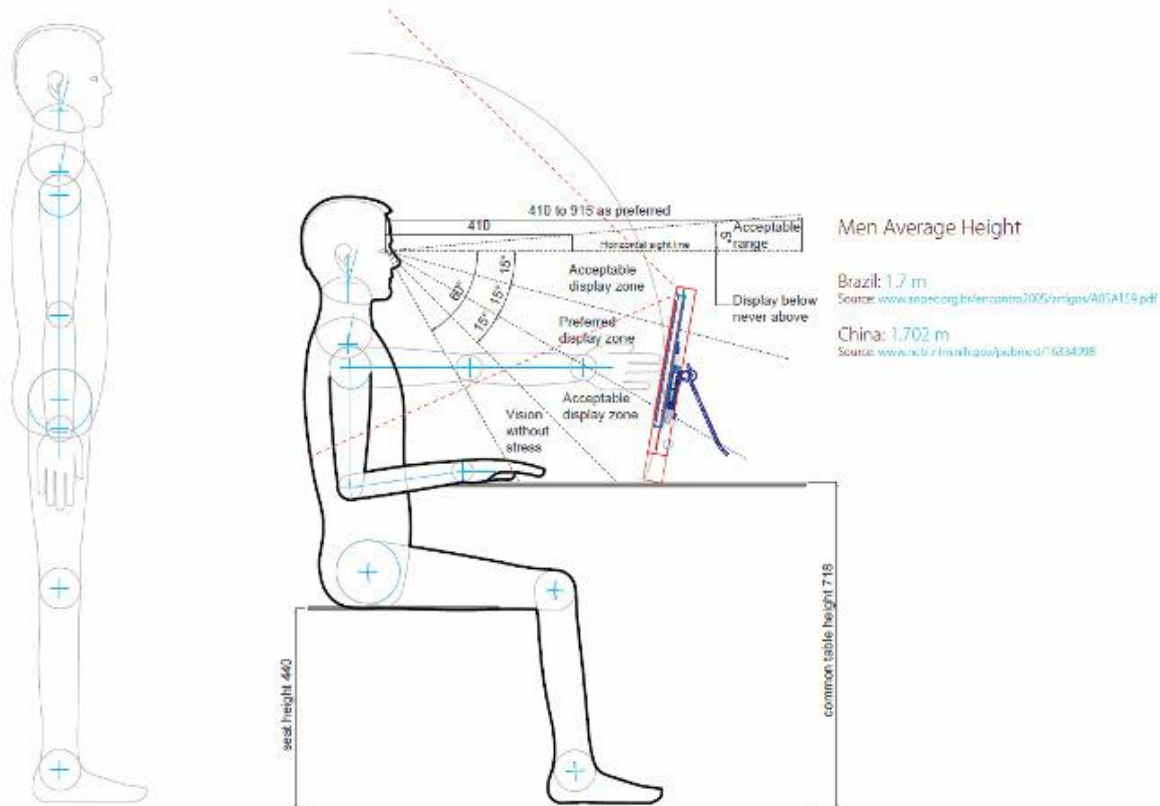

تلویزیون را یکجا در اختیار دارید.

بررسی ساختار طراحی

آنالیز سیستم

آرگونومیک (هماهنگی شرایط کاری با ویژگی ها و نیاز های بدن انسان)

1. میانگین ارتفاع برای آقایان

2. میانگین ارتفاع برای بانوان

کارکرد دستگاه برای هوشمند سازی کتابخانه‌ها